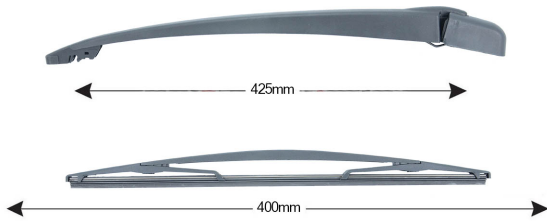

TECHNICAL DATASHEET

TRA-C8X3 Sparblade Rear Arm Kit CITROEN / PEUGEOT 400mm (1PCS)

Item number: 74049 - EAN: 8051886325291

TECHNICAL DATA

Product information

Product line	Rear Kit
Lato montaggio	posteriore
Lunghezza Braccio	425
Lunghezza [mm]	405
Quantità	1