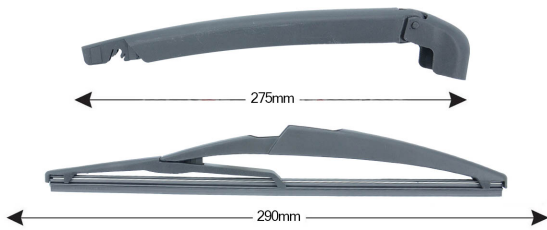

# TRA-F251 Sparblade Rear Arm FIAT 500 290mm

Item number: 74058 - EAN: 8051886324539

### Product information

Product line	Rear Kit
Lunghezza Braccio	275
Lunghezza [mm]	290
Quantità	1

---