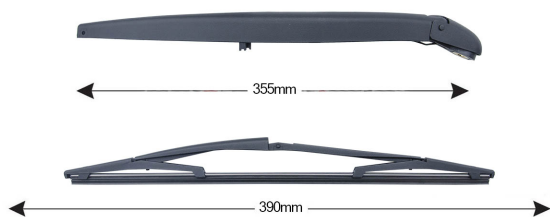

TRA-F2C2 Sparblade Rear Arm Kit FIAT Croma 390mm

Item number: 74063 - EAN: 8051886325390

Braccio tergilunotto posteriore con struttura in PBT, tecnopolimero resistente ai raggi UV.

La Lamina in gomma speciale con trattamento in grafite assicura una perfetta pulizia del lunotto posteriore e lunga durata.

TECHNICAL DATA

Product information

Product line	Rear Kit
Lato montaggio	posteriore
Lunghezza Braccio	355
Lunghezza [mm]	390
Quantità	1

OEM NUMBERS

The product **74063** is compatible with the following products: