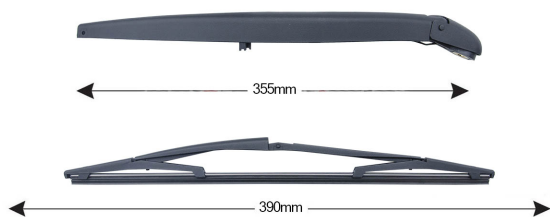

TRA-F2C2 Kit Braccio Tergilunotto FIAT Croma 390mm**Codice articolo: 74063 - EAN: 8051886325390**

Braccio tergilunotto posteriore con struttura in PBT, tecnopolimero resistente ai raggi UV.

La Lamina in gomma speciale con trattamento in grafite assicura una perfetta pulizia del lunotto posteriore e lunga durata.

DATI TECNICI

Informazioni sul prodotto

Linea prodotto	Rear Kit
Lato montaggio	posteriore
Lunghezza Braccio	355
Lunghezza [mm]	390
Quantità	1

NUMERI OE

Il prodotto **74063** è compatibile con i seguenti prodotti: