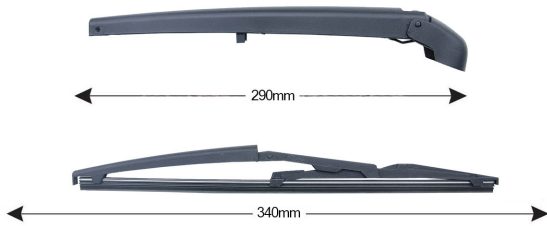

TECHNICAL DATASHEET

TRA-F2P5 Sparblade Rear Arm Kit FIAT Panda [141_] 340mm (1PCS)

Item number: 74073 - EAN: 8051886324553

TECHNICAL DATA

Product information

Product line	Rear Kit
Lato montaggio	posteriore
Lunghezza Braccio	290
Lunghezza [mm]	330
Quantità	1