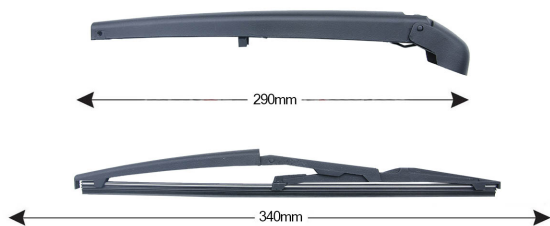

## SCHEMA TECNICA

# TRA-F2P5 Kit Tergilunotto FIAT Panda [141\_] 340mm (1PCS)

Codice articolo: 74073 - EAN: 8051886324553

### Informazioni sul prodotto

Linea prodotto	Rear Kit
Lato montaggio	posteriore
Lunghezza Braccio	290
Lunghezza [mm]	330
Quantità	1

---