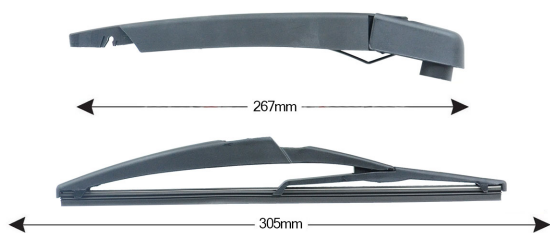

SCHEMA TECNICA

TRA-F2P7 Kit Tergilunotto FIAT Panda [312_] 305mm (1PCS)

Codice articolo: 74075 - EAN: 8051886324577

DATI TECNICI

Informazioni sul prodotto

Linea prodotto	Rear Kit
Lato montaggio	posteriore
Lunghezza Braccio	267
Lunghezza [mm]	305
Quantità	1

NUMERI OE

Il prodotto **74075** è compatibile con i seguenti prodotti:

FIAT

51846451

RICAMBI SIMILI (CROSS REFERENCE)

Il prodotto **74075** sostituisce anche:

CASCO	Metalcaucho	METZGER	SANDO
CWA74309AS	68063	2190287	SWA74309.0
STC	VAICO		
T468063	V24-1150		