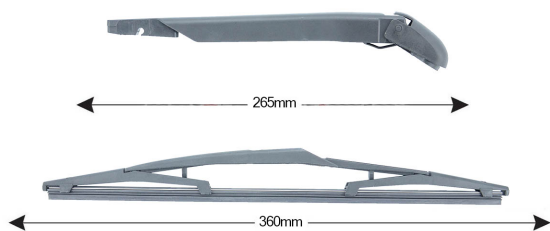

## TRA-F2Q1 Kit Tergilunotto CITROEN/FIAT/PEUGEOT 360mm

Item number: 74081 - EAN: 8051886325475

Braccio tergilunotto posteriore con struttura in PBT, tecnopolimero resistente ai raggi UV.

La Lamina in gomma speciale con trattamento in grafite assicura una perfetta pulizia del lunotto posteriore e lunga durata.

#### Product information

Product line	Rear Kit
Lato montaggio	posteriore
Lunghezza Braccio	265
Lunghezza [mm]	380
Quantità	1

---