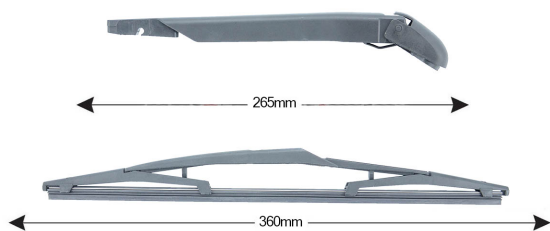

**TRA-F2Q1 Kit Tergilunotto CITROEN/FIAT/PEUGEOT 360mm****Codice articolo: 74081 - EAN: 8051886325475**

Braccio tergilunotto posteriore con struttura in PBT, tecnopolimero resistente ai raggi UV.

La Lamina in gomma speciale con trattamento in grafite assicura una perfetta pulizia del lunotto posteriore e lunga durata.

## Informazioni sul prodotto

Linea prodotto	Rear Kit
Lato montaggio	posteriore
Lunghezza Braccio	265
Lunghezza [mm]	380
Quantità	1

---