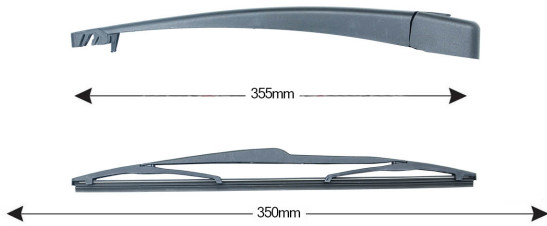

TRA-F4G1 Sparblade Rear Arm Kit FORD Galaxy 350mm (1PCS)

Item number: 74103 - EAN: 8051886325642

TECHNICAL DATA

Product information

Product line	Rear Kit
Lato montaggio	posteriore
Lunghezza Braccio	355
Lunghezza [mm]	350
Quantità	1