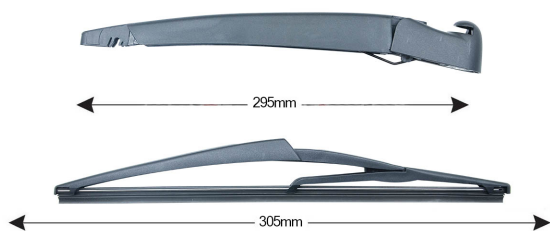

Kit Braccio Tergilunotto HONDA Civic Coupé 305mm**Codice articolo: 74112 - EAN: 8051886325734**

Braccio tergilunotto posteriore con struttura in PBT, tecnopolimero resistente ai raggi UV.

La Lamina in gomma speciale con trattamento in grafite assicura una perfetta pulizia del lunotto posteriore e lunga durata.

DATI TECNICI

Informazioni sul prodotto

Linea prodotto	Rear Kit
Lato montaggio	posteriore
Lunghezza Braccio	295
Lunghezza [mm]	305
Quantità	1

NUMERI OE

Il prodotto **74112** è compatibile con i seguenti prodotti: