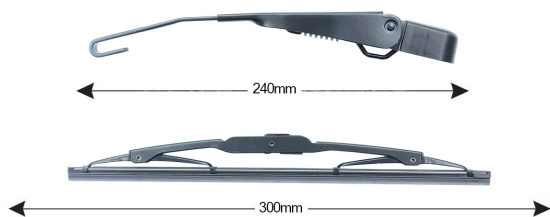

## Sparblade Rear Arm Kit HONDA CR-V 300mm

Item number: 74115 - EAN: 8051886325758

Braccio tergilunotto posteriore con struttura in PBT, tecnopolimero resistente ai raggi UV.

La Lamina in gomma speciale con trattamento in grafite assicura una perfetta pulizia del lunotto posteriore e lunga durata.

#### Product information

Product line	Rear Kit
Lato montaggio	posteriore
Lunghezza Braccio	240
Lunghezza [mm]	305
Quantità	1

---