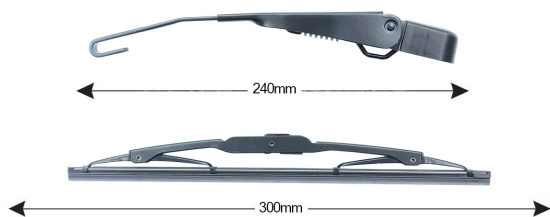

Kit Braccio Tergilunotto HONDA CR-V 300mm**Codice articolo: 74115 - EAN: 8051886325758**

Braccio tergilunotto posteriore con struttura in PBT, tecnopolimero resistente ai raggi UV.

La Lamina in gomma speciale con trattamento in grafite assicura una perfetta pulizia del lunotto posteriore e lunga durata.

DATI TECNICI

Informazioni sul prodotto

Linea prodotto	Rear Kit
Lato montaggio	posteriore
Lunghezza Braccio	240
Lunghezza [mm]	305
Quantità	1

NUMERI OE

Il prodotto **74115** è compatibile con i seguenti prodotti: