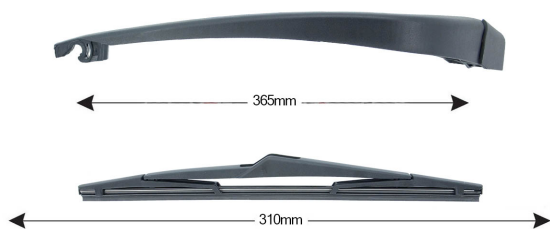

TECHNICAL DATASHEET

TRA-H7I1 Sparblade Rear Arm Kit HYUNDAI i10 310mm (1PCS)

Item number: 74116 - EAN: 8051886325765

TECHNICAL DATA

Product information

Product line	Rear Kit
Lato montaggio	posteriore
Lunghezza Braccio	365
Lunghezza [mm]	310
Quantità	1