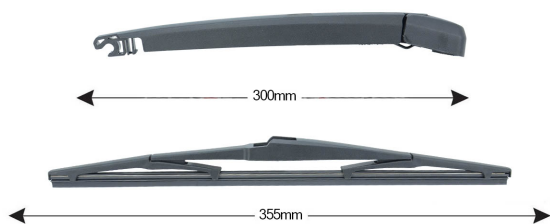

**TRA-H7S1 Kit Tergilunotto HYUNDAI Santa Fé 355mm**

Item number: 74121 - EAN: 8051886325819

Braccio tergilunotto posteriore con struttura in PBT, tecnopolimero resistente ai raggi UV.

La Lamina in gomma speciale con trattamento in grafite assicura una perfetta pulizia del lunotto posteriore e lunga durata.

## Product information

Product line	Rear Kit
Lato montaggio	posteriore
Lunghezza Braccio	300
Lunghezza [mm]	355
Quantità	1

---