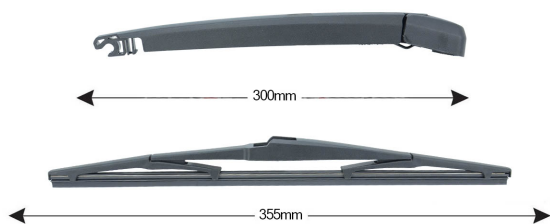

TRA-H7S1 Kit Tergilunotto HYUNDAI Santa Fé 355mm**Codice articolo: 74121 - EAN: 8051886325819**

Braccio tergilunotto posteriore con struttura in PBT, tecnopolimero resistente ai raggi UV.

La Lamina in gomma speciale con trattamento in grafite assicura una perfetta pulizia del lunotto posteriore e lunga durata.

DATI TECNICI

Informazioni sul prodotto

Linea prodotto	Rear Kit
Lato montaggio	posteriore
Lunghezza Braccio	300
Lunghezza [mm]	355
Quantità	1

NUMERI OE

Il prodotto **74121** è compatibile con i seguenti prodotti: