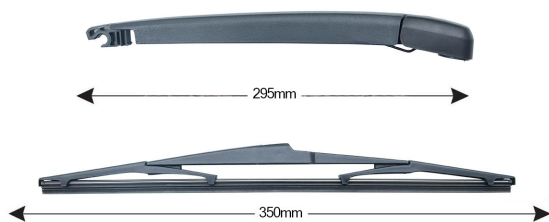

TRA-H7S2 Sparblade Rear Arm Kit HYUNDAI Santa Fé 350mm (1PCS)

Item number: 74122 - EAN: 8051886325826

TECHNICAL DATA

Product information

Product line	Rear Kit
Lato montaggio	posteriore
Lunghezza Braccio	295
Lunghezza [mm]	350
Quantità	1