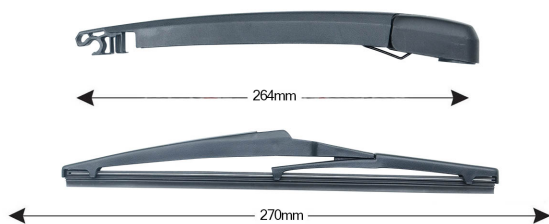

Sparblade Rear Arm Kit KIA Sorento 270mm

Item number: 74125 - EAN: 8051886325857

Braccio tergilunotto posteriore con struttura in PBT, tecnopolimero resistente ai raggi UV.

La Lamina in gomma speciale con trattamento in grafite assicura una perfetta pulizia del lunotto posteriore e lunga durata.

TECHNICAL DATA

Product information

Product line	Rear Kit
Lato montaggio	posteriore
Lunghezza Braccio	264
Lunghezza [mm]	275
Quantità	1

OEM NUMBERS

The product **74125** is compatible with the following products: