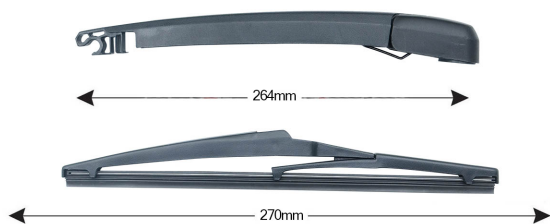

Kit Braccio Tergilunotto KIA Sorento 270mm

Codice articolo: 74125 - EAN: 8051886325857

Braccio tergilunotto posteriore con struttura in PBT, tecnopolimero resistente ai raggi UV.

La Lamina in gomma speciale con trattamento in grafite assicura una perfetta pulizia del lunotto posteriore e lunga durata.

DATI TECNICI

Informazioni sul prodotto

Linea prodotto	Rear Kit
Lato montaggio	posteriore
Lunghezza Braccio	264
Lunghezza [mm]	275
Quantità	1

NUMERI OE

Il prodotto **74125** è compatibile con i seguenti prodotti: