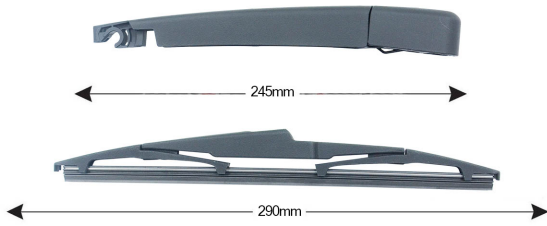

TECHNICAL DATASHEET

TRA-K3S11 Sparblade Rear Arm Kit KIA Sportage 290mm (1PCS)

Item number: 74127 - EAN: 8051886325864

TECHNICAL DATA

Product information

Product line	Rear Kit
Lato montaggio	posteriore
Lunghezza Braccio	245
Lunghezza [mm]	290
Quantità	1