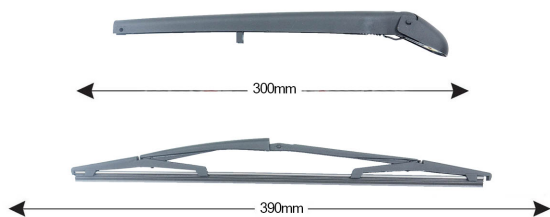

## Sparblade Rear Arm Kit LANCIA Dedra SW 390mm

Item number: 74128 - EAN: 8051886325871

Braccio tergilunotto posteriore con struttura in PBT, tecnopolimero resistente ai raggi UV.

La Lamina in gomma speciale con trattamento in grafite assicura una perfetta pulizia del lunotto posteriore e lunga durata.

#### Product information

Product line	Rear Kit
Lato montaggio	posteriore
Lunghezza Braccio	300
Lunghezza [mm]	390
Quantità	1

---