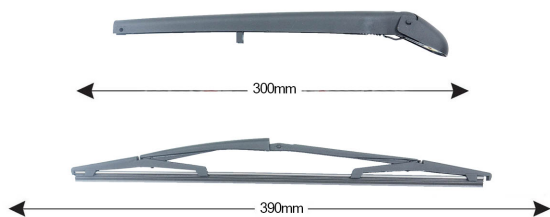

Kit Braccio Tergilunotto LANCIA Dedra SW 390mm**Codice articolo: 74128 - EAN: 8051886325871**

Braccio tergilunotto posteriore con struttura in PBT, tecnopolimero resistente ai raggi UV.

La Lamina in gomma speciale con trattamento in grafite assicura una perfetta pulizia del lunotto posteriore e lunga durata.

DATI TECNICI

Informazioni sul prodotto

Linea prodotto	Rear Kit
Lato montaggio	posteriore
Lunghezza Braccio	300
Lunghezza [mm]	390
Quantità	1

NUMERI OE

Il prodotto **74128** è compatibile con i seguenti prodotti: