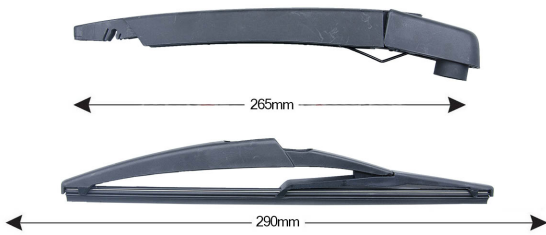

TRA-L2D2 Sparblade Rear Arm Kit LANCIA Delta 290mm (1PCS)

Item number: 74129 - EAN: 8051886325888

TECHNICAL DATA

Product information

Product line	Rear Kit
Lato montaggio	posteriore
Lunghezza Braccio	265
Lunghezza [mm]	290
Quantità	1