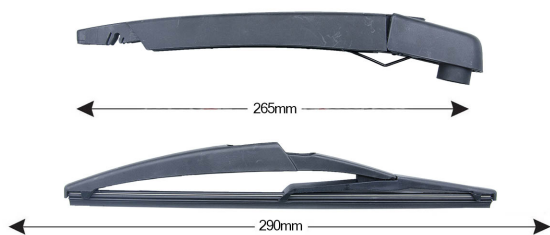

SCHEMA TECNICA

TRA-L2D2 Kit Tergilunotto LANCIA Delta 290mm (1PCS)

Codice articolo: 74129 - EAN: 8051886325888

DATI TECNICI

Informazioni sul prodotto

Linea prodotto	Rear Kit
Lato montaggio	posteriore
Lunghezza Braccio	265
Lunghezza [mm]	290
Quantità	1