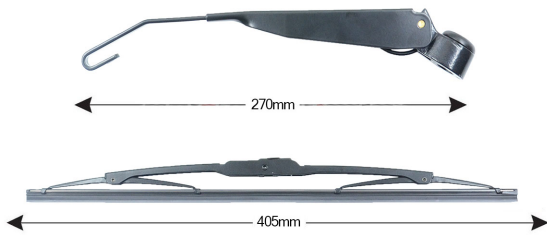

Sparblade Rear Arm Kit LANCIA Voyager 405mm

Item number: 74132 - EAN: 8051886325895

Braccio tergilunotto posteriore con struttura in PBT, tecnopolimero resistente ai raggi UV.

La Lamina in gomma speciale con trattamento in grafite assicura una perfetta pulizia del lunotto posteriore e lunga durata.

TECHNICAL DATA

Product information

Product line	Rear Kit
Lato montaggio	posteriore
Lunghezza Braccio	270
Lunghezza [mm]	405
Quantità	1

OEM NUMBERS

The product **74132** is compatible with the following products: