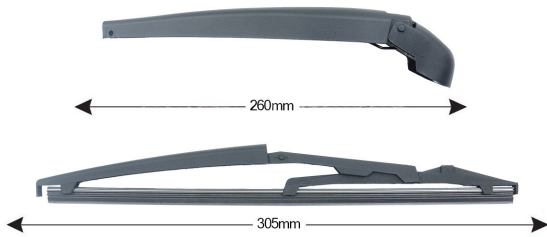

TECHNICAL DATASHEET

TRA-L2Y4 Sparblade Rear Arm Kit LANCIA Ypsilon II 305mm (1PCS)

Item number: 74135 - EAN: 8051886324614

TECHNICAL DATA

Product information

| | |
|-------------------|------------|
| Product line | Rear Kit |
| Lato montaggio | posteriore |
| Lunghezza Braccio | 260 |
| Lunghezza [mm] | 305 |
| Quantità | 1 |