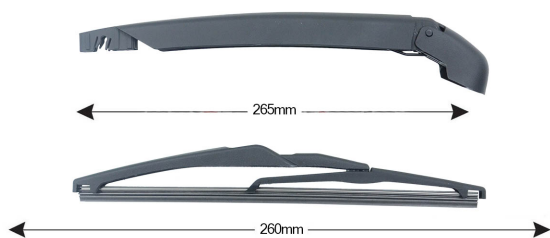

TRA-L2Y5 Kit Tergilunotto LANCIA Ypsilon III 260mm

Item number: 74136 - EAN: 8051886324621

Braccio tergilunotto posteriore con struttura in PBT, tecnopolimero resistente ai raggi UV.

La Lamina in gomma speciale con trattamento in grafite assicura una perfetta pulizia del lunotto posteriore e lunga durata.

TECHNICAL DATA

Product information

Product line	Rear Kit
Lato montaggio	posteriore
Lunghezza Braccio	265
Lunghezza [mm]	260
Quantità	1

OEM NUMBERS

The product **74136** is compatible with the following products:

CHRYSLER

51833786

FIAT

51833786

LANCIA

51833786

SIMILAR SPARE PARTS (CROSS REFERENCE)

The product also replaces: