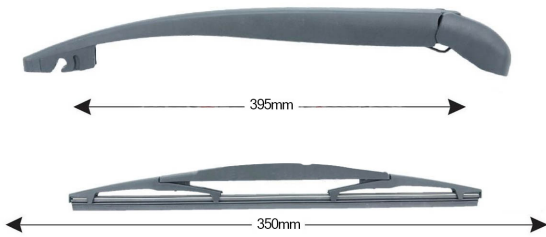

TECHNICAL DATASHEET

TRA-M522 Sparblade Rear Arm MAZDA 2 350mm

Item number: 74138 - EAN: 8051886325925

TECHNICAL DATA

Product information

Product line	Rear Kit
Lunghezza Braccio	395
Lunghezza [mm]	350
Quantità	1