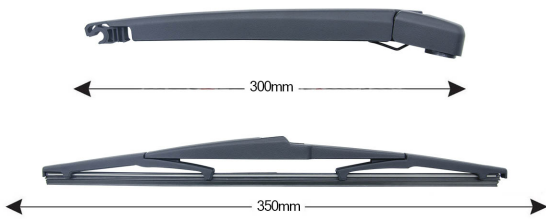

# TRA-M532 Sparblade Rear Arm Kit MAZDA 3 350mm (1PCS)

Item number: 74140 - EAN: 8051886325949

### Product information

Product line	Rear Kit
Lato montaggio	posteriore
Lunghezza Braccio	300
Lunghezza [mm]	350
Quantità	1

---