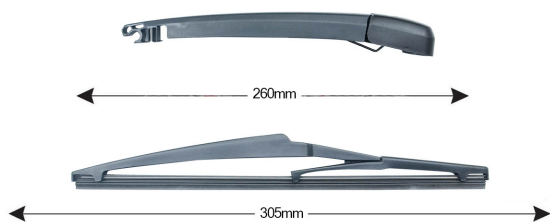

Sparblade Rear Arm Kit MAZDA 6 Fastback 305mm

Item number: 74141 - EAN: 8051886325956

Braccio tergilunotto posteriore con struttura in PBT, tecnopolimero resistente ai raggi UV.

La Lamina in gomma speciale con trattamento in grafite assicura una perfetta pulizia del lunotto posteriore e lunga durata.

TECHNICAL DATA

Product information

Product line	Rear Kit
Lato montaggio	posteriore
Lunghezza Braccio	260
Lunghezza [mm]	305
Quantità	1

OEM NUMBERS

The product **74141** is compatible with the following products: