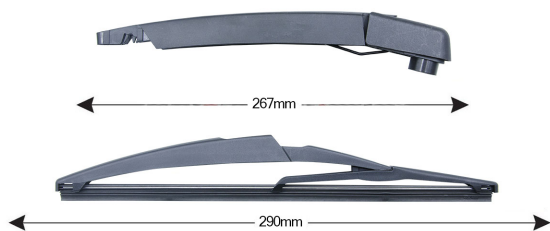

TRA-M8C1 Kit Tergilun. MERCEDES-BENZ Classe C 290mm

Item number: 74145 - EAN: 8051886325987

Braccio tergilunotto posteriore con struttura in PBT, tecnopolimero resistente ai raggi UV.

La Lamina in gomma speciale con trattamento in grafite assicura una perfetta pulizia del lunotto posteriore e lunga durata.

TECHNICAL DATA

Product information

Product line	Rear Kit
Lato montaggio	posteriore
Lunghezza Braccio	267
Lunghezza [mm]	290
Quantità	1

OEM NUMBERS

The product **74145** is compatible with the following products: