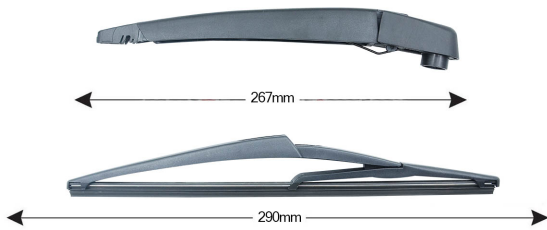

## TRA-M8E1 Sparblade Rear Arm Kit MERCEDES-BENZ Classe E 290mm (1PCS)

Item number: 74146 - EAN: 8051886325994

#### Product information

Product line	Rear Kit
Lato montaggio	posteriore
Lunghezza Braccio	267
Lunghezza [mm]	305
Quantità	1

---