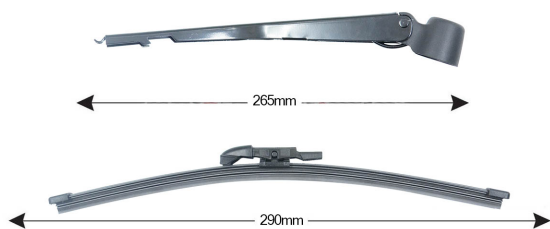

Sparblade Rear Arm Kit MINI Clubman , Left arm 290mm

Item number: 74151 - EAN: 8051886326045

Braccio tergilunotto posteriore con struttura in PBT, tecnopolimero resistente ai raggi UV.

La Lamina in gomma speciale con trattamento in grafite assicura una perfetta pulizia del lunotto posteriore e lunga durata.

TECHNICAL DATA

Product information

Product line	Rear Kit
Lato montaggio	posteriore
Lunghezza Braccio	265
Lunghezza [mm]	295
Quantità	1

OEM NUMBERS

The product **74151** is compatible with the following products: