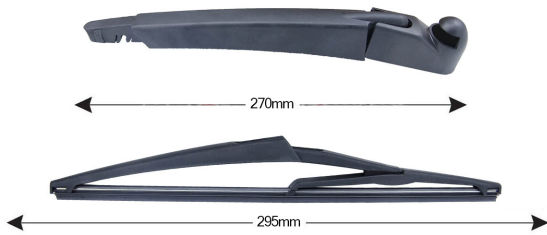

TECHNICAL DATASHEET

TRA-M12C3 Sparblade Rear Arm Kit MINI Mini [R50,R53] 295mm (1PCS)

Item number: 74152 - EAN: 8051886326052

TECHNICAL DATA

Product information

Product line	Rear Kit
Lato montaggio	posteriore
Lunghezza Braccio	270
Lunghezza [mm]	295
Quantità	1