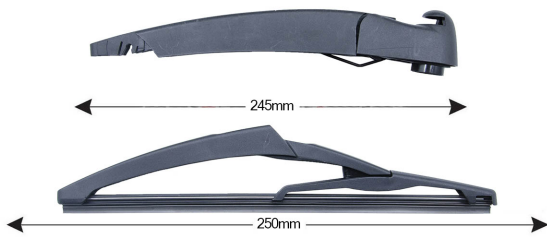

## TRA-M12C8 Sparblade Rear Arm Kit MINI R56 / Countryman R60 250mm (1PCS)

Item number: 74155 - EAN: 8051886326076

#### Product information

Product line	Rear Kit
Lato montaggio	posteriore
Lunghezza Braccio	245
Lunghezza [mm]	250
Quantità	1

---