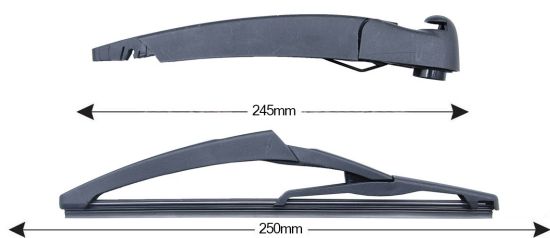

TRA-M12C8 Kit Tergilunotto MINI R56 / Countryman R60 250mm (1PCS)

Codice articolo: 74155 - EAN: 8051886326076

DATI TECNICI

Informazioni sul prodotto

Linea prodotto	Rear Kit
Lato montaggio	posteriore
Lunghezza Braccio	245
Lunghezza [mm]	250
Quantità	1

Metalcaucho

68128

STC

T468128

VAICO

V20-2219, V20-2615

IMMAGINI