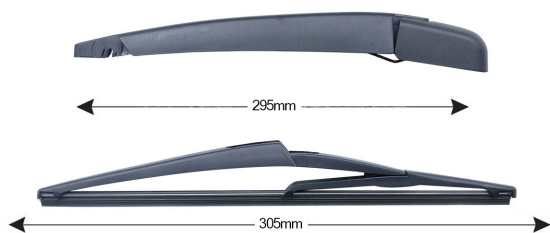

TRA-N1J1 Sparblade Rear Arm Kit NISSAN Juke 305mm

Item number: 74158 - EAN: 8051886326106

Braccio tergilunotto posteriore con struttura in PBT, tecnopolimero resistente ai raggi UV.

La Lamina in gomma speciale con trattamento in grafite assicura una perfetta pulizia del lunotto posteriore e lunga durata.

TECHNICAL DATA

Product information

Product line	Rear Kit
Lato montaggio	posteriore
Lunghezza Braccio	295
Lunghezza [mm]	305
Quantità	1

OEM NUMBERS

The product **74158** is compatible with the following products:

NISSAN

28781CJ00A

SIMILAR SPARE PARTS (CROSS REFERENCE)

The product also replaces:

ABAKUS

103-00-069-C

IMAGES