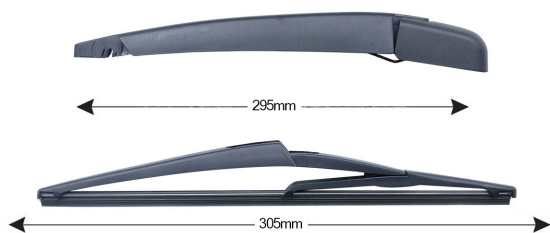

TRA-N1J1 Kit Braccio Tergilunotto NISSAN Juke 305mm**Codice articolo: 74158 - EAN: 8051886326106**

Braccio tergilunotto posteriore con struttura in PBT, tecnopolimero resistente ai raggi UV.

La Lamina in gomma speciale con trattamento in grafite assicura una perfetta pulizia del lunotto posteriore e lunga durata.

DATI TECNICI

Informazioni sul prodotto

Linea prodotto	Rear Kit
Lato montaggio	posteriore
Lunghezza Braccio	295
Lunghezza [mm]	305
Quantità	1

NUMERI OE

Il prodotto **74158** è compatibile con i seguenti prodotti: