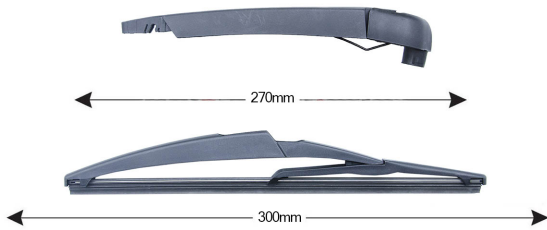

TECHNICAL DATASHEET

TRA-O1A10 Sparblade Rear Arm Kit OPEL Astra SW [G] 300mm (1PCS)

Item number: 74167 - EAN: 8051886326199

TECHNICAL DATA

Product information

Product line	Rear Kit
Lato montaggio	posteriore
Lunghezza Braccio	270
Lunghezza [mm]	290
Quantità	1