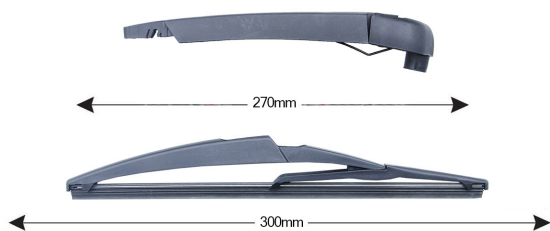

SCHEMA TECNICA

TRA-O1A10 Kit Tergilunotto OPEL Astra SW [G] 300mm (1PCS)

Codice articolo: 74167 - EAN: 8051886326199

DATI TECNICI

Informazioni sul prodotto

Linea prodotto	Rear Kit
Lato montaggio	posteriore
Lunghezza Braccio	270
Lunghezza [mm]	290
Quantità	1