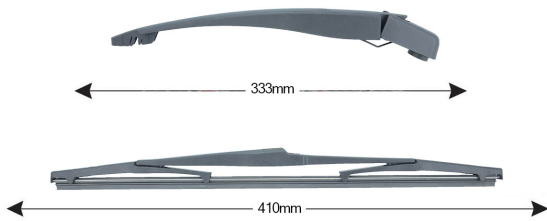

TRA-O1C2 Kit Tergilun. OPEL Corsa C / Meriva A 410mm

Item number: 74174 - EAN: 8051886324645

Braccio tergilunotto posteriore con struttura in PBT, tecnopolimero resistente ai raggi UV.

La Lamina in gomma speciale con trattamento in grafite assicura una perfetta pulizia del lunotto posteriore e lunga durata.

TECHNICAL DATA

Product information

Product line	Rear Kit
Lato montaggio	posteriore
Lunghezza Braccio	333
Lunghezza [mm]	410
Quantità	1

OEM NUMBERS

The product **74174** is compatible with the following products: