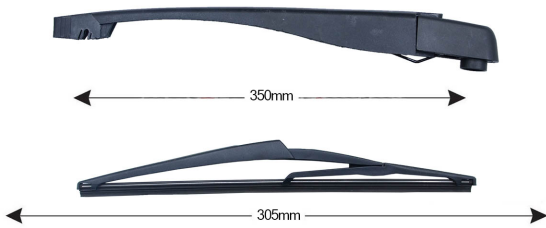

TRA-O1C3 Sparblade Rear Arm Kit OPEL Corsa D 305mm (1PCS)

Item number: 74175 - EAN: 8051886326243

TECHNICAL DATA

Product information

Product line	Rear Kit
Lato montaggio	posteriore
Lunghezza Braccio	350
Lunghezza [mm]	305
Quantità	1