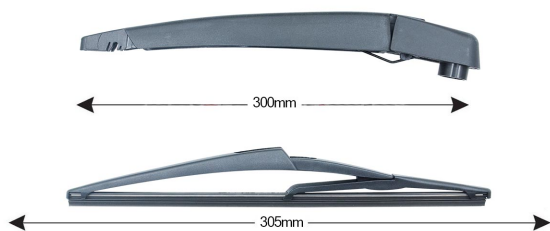

Sparblade Rear Arm Kit OPEL Insignia A 305mm

Item number: 74177 - EAN: 8051886326250

Braccio tergilunotto posteriore con struttura in PBT, tecnopolimero resistente ai raggi UV.

La Lamina in gomma speciale con trattamento in grafite assicura una perfetta pulizia del lunotto posteriore e lunga durata.

TECHNICAL DATA

Product information

Product line	Rear Kit
Lato montaggio	posteriore
Lunghezza Braccio	300
Lunghezza [mm]	305
Quantità	1

OEM NUMBERS

The product **74177** is compatible with the following products: