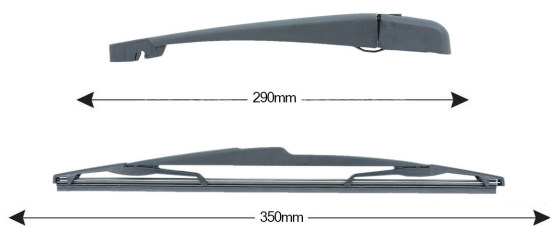

TRA-P133 Sparblade Rear Arm Kit PEUGEOT 307 350mm

Item number: 74192 - EAN: 8051886326359

Braccio tergilunotto posteriore con struttura in PBT, tecnopolimero resistente ai raggi UV.

La Lamina in gomma speciale con trattamento in grafite assicura una perfetta pulizia del lunotto posteriore e lunga durata.

TECHNICAL DATA

Product information

Product line	Rear Kit
Lato montaggio	posteriore
Lunghezza Braccio	290
Lunghezza [mm]	350
Quantità	1

OEM NUMBERS

The product **74192** is compatible with the following products: