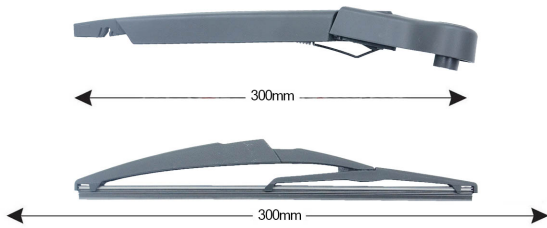

TECHNICAL DATASHEET

TRA-P136 Sparblade Rear Arm Kit PEUGEOT 308 SW 300mm (1PCS)

Item number: 74194 - EAN: 8051886326366

TECHNICAL DATA

Product information

Product line	Rear Kit
Lato montaggio	posteriore
Lunghezza Braccio	300
Lunghezza [mm]	300
Quantità	1