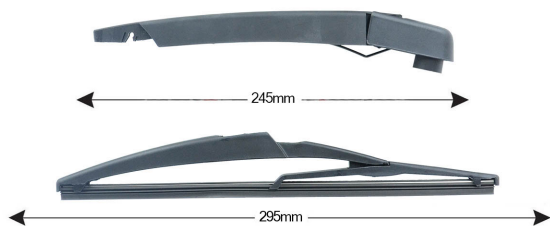

TRA-P137 Kit Tergilunotto PEUGEOT 308 II SW 295mm

Item number: 74195 - EAN: 8051886326373

Braccio tergilunotto posteriore con struttura in PBT, tecnopolimero resistente ai raggi UV.

La Lamina in gomma speciale con trattamento in grafite assicura una perfetta pulizia del lunotto posteriore e lunga durata.

TECHNICAL DATA

Product information

Product line	Rear Kit
Lato montaggio	posteriore
Lunghezza Braccio	245
Lunghezza [mm]	300
Quantità	1

OEM NUMBERS

The product **74195** is compatible with the following products: