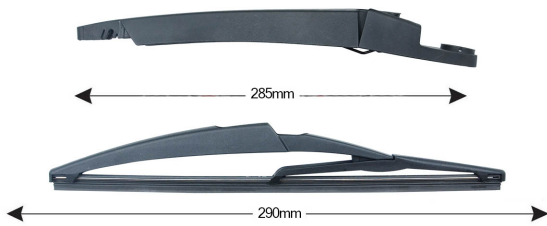

TRA-P142 Sparblade Rear Arm Kit PEUGEOT 407 SW 290mm (1PCS)

Item number: 74196 - EAN: 8051886326380

TECHNICAL DATA

Product information

Product line	Rear Kit
Lato montaggio	posteriore
Lunghezza Braccio	285
Lunghezza [mm]	290
Quantità	1