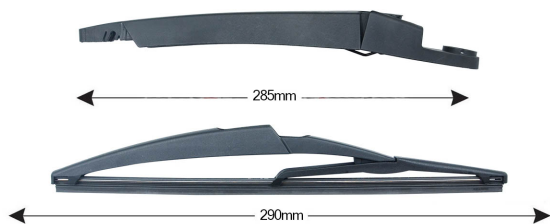

SCHEMA TECNICA

TRA-P142 Kit Tergilunotto PEUGEOT 407 SW 290mm (1PCS)

Codice articolo: 74196 - EAN: 8051886326380

DATI TECNICI

Informazioni sul prodotto

Linea prodotto	Rear Kit
Lato montaggio	posteriore
Lunghezza Braccio	285
Lunghezza [mm]	290
Quantità	1