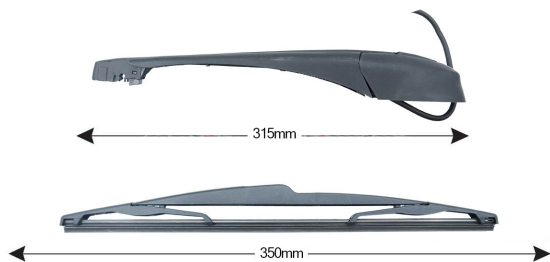

## Sparblade Rear Arm Kit CITROEN / PEUGEOT C8/807 350mm

Item number: 74198 - EAN: 8051886326397

Braccio tergilunotto posteriore con struttura in PBT, tecnopolimero resistente ai raggi UV.

La Lamina in gomma speciale con trattamento in grafite assicura una perfetta pulizia del lunotto posteriore e lunga durata.

#### Product information

Product line	Rear Kit
Lato montaggio	posteriore
Lunghezza Braccio	315
Lunghezza [mm]	350
Quantità	1

---