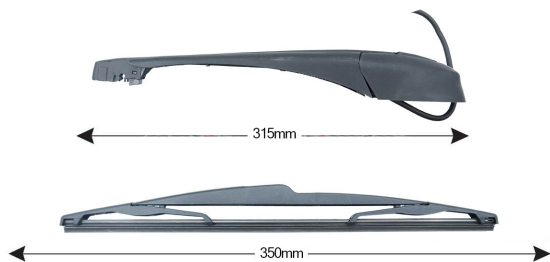

Kit Braccio Tergilunotto CITROEN / PEUGEOT C8/807 350mm**Codice articolo: 74198 - EAN: 8051886326397**

Braccio tergilunotto posteriore con struttura in PBT, tecnopolimero resistente ai raggi UV.

La Lamina in gomma speciale con trattamento in grafite assicura una perfetta pulizia del lunotto posteriore e lunga durata.

DATI TECNICI

Informazioni sul prodotto

Linea prodotto	Rear Kit
Lato montaggio	posteriore
Lunghezza Braccio	315
Lunghezza [mm]	350
Quantità	1

NUMERI OE

Il prodotto **74198** è compatibile con i seguenti prodotti: